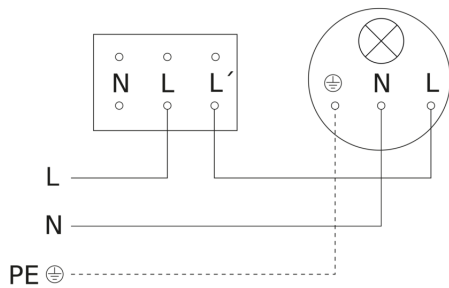

Technische Daten

Abmessungen (L x B x H)	57 x 81 x 81 mm	LED Lampen > 2 W < 8 W	100 W
Mit Bewegungsmelder	Ja	LED Lampen > 8 W	160 W
Herstellergarantie	5 Jahre	Kapazitive Belastung in μF	132 μF
Einstellungen via	Potis	Technologie, Sensoren	Passiv Infrarot, Lichtsensor
Mit Fernbedienung	Nein	Montagehöhe	1,10 – 2,2 m
VPE1, EAN	4007841065003	Montagehöhe max	2,20 m
Ausführung	Bewegungsmelder	optimale Montagehöhe	1,1 m
Anwendung, Ort	Innenbereich	Erfassungswinkel	180 °
Anwendung, Raum	Flur / Gang, Funktionsraum / Nebenraum, Teeküche, Treppenhaus, WC / Waschraum, Innenbereich	Öffnungswinkel	90 °
Farbe	Weiß	Unterkriechschutz	Ja
Farbe, RAL	9010	segmentweise Ausblendung	Nein
Inkl. Eckwandhalter	Nein	Elektronische Skalierbarkeit	Nein
Montageort	Wand	Mechanische Skalierbarkeit	Nein
Montageart	Unterputz, Wand	Reichweite Radial	r = 2 m (6 m ²)
Schutzart	IP20	Reichweite Tangential	r = 8 m (101 m ²)
		Dämmerungseinstellung	2 – 1000 lx
		Zeiteinstellung	5 s – 30 Min.

Grundlichtfunktion	Nein
Hauptlicht einstellbar	Nein
Dämmerungseinstellung Teach	Nein
Konstantlichtregelung	Nein
Vernetzung	Nein

IR 2180 UP ECO

EAN 4007841 065003

Art.-Nr. 065003

Sensorerfassungsbereich

Mögliche Montagehöhe: 1,10 m - 2,20 m

Orange: radial

Schwarz: tangential

Maßzeichnung

Schaltplan 2-Draht-Verkabelung

Schaltplan 3-Draht-Verkabelung

IR 2180 UP ECO

EAN 4007841 065003

Art.-Nr. 065003

Schaltplan Vernetzung mehrerer Sensoren