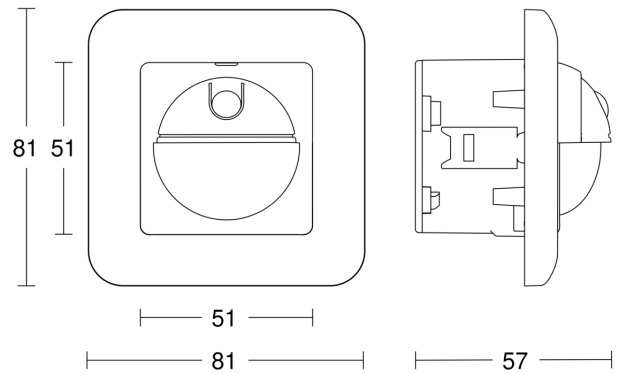

Technische Daten

Abmessungen (L x B x H)	57 x 81 x 81 mm	LED Lampen > 2 W < 8 W	100 W
Mit Bewegungsmelder	Ja	LED Lampen > 8 W	160 W
Herstellergarantie	5 Jahre	Kapazitive Belastung in μF	132 μF
Einstellungen via	Potis	Technologie, Sensoren	Passiv Infrarot, Lichtsensor
Mit Fernbedienung	Nein	Montagehöhe	1,10 – 2,2 m
VPE1, EAN	4007841065003	Montagehöhe max	2,20 m
Ausführung	Bewegungsmelder	optimale Montagehöhe	1,1 m
Anwendung, Ort	Innenbereich	Erfassungswinkel	180 °
Anwendung, Raum	Flur / Gang, Funktionsraum / Nebenraum, Teeküche, Treppenhaus, WC / Waschraum, Innenbereich	Öffnungswinkel	90 °
Farbe	Weiß	Unterkriechschutz	Ja
Farbe, RAL	9010	segmentweise Ausblendung	Nein
Inkl. Eckwandhalter	Nein	Elektronische Skalierbarkeit	Nein
Montageort	Wand	Mechanische Skalierbarkeit	Nein
Montageart	Unterputz, Wand	Reichweite Radial	r = 2 m (6 m ²)
Schutzart	IP20	Reichweite Tangential	r = 8 m (101 m ²)
		Dämmerungseinstellung	2 – 1000 lx
		Zeiteinstellung	5 s – 30 Min.

Grundlichtfunktion	Nein
Hauptlicht einstellbar	Nein
Dämmerungseinstellung Teach	Nein
Konstantlichtregelung	Nein
Vernetzung	Nein

IR 2180 UP ECO

EAN 4007841 065003

Art.-Nr. 065003

Sensorerfassungsbereich

Mögliche Montagehöhe: 1,10 m - 2,20 m

Orange: radial

Schwarz: tangential

Maßzeichnung

Schaltplan 2-Draht-Verkabelung

Schaltplan 3-Draht-Verkabelung

IR 2180 UP ECO

EAN 4007841 065003

Art.-Nr. 065003