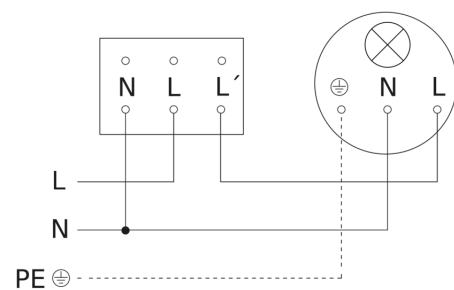

Grundlichtfunktion	Nein
Hauptlicht einstellbar	Nein
Dämmerungseinstellung Teach	Nein
Konstantlichtregelung	Nein
Vernetzung	Nein

IR 2180 UP ECO

EAN 4007841 065003

Art.-Nr. 065003

Sensorerfassungsbereich

Mögliche Montagehöhe: 1,10 m - 2,20 m

Orange: radial

Schwarz: tangential

Maßzeichnung

Schaltplan 2-Draht-Verkabelung

Schaltplan 3-Draht-Verkabelung

IR 2180 UP ECO

EAN 4007841 065003

Art.-Nr. 065003

Schaltplan Vernetzung mehrerer Sensoren