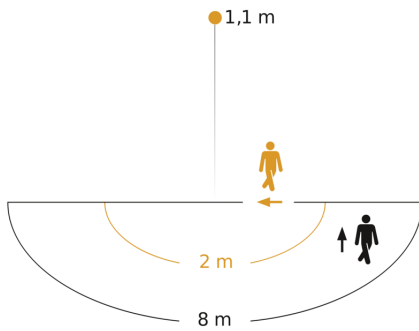

IR 2180 UP ECO

EAN 4007841 065003

Art.-Nr. 065003

Sensorerfassungsbereich